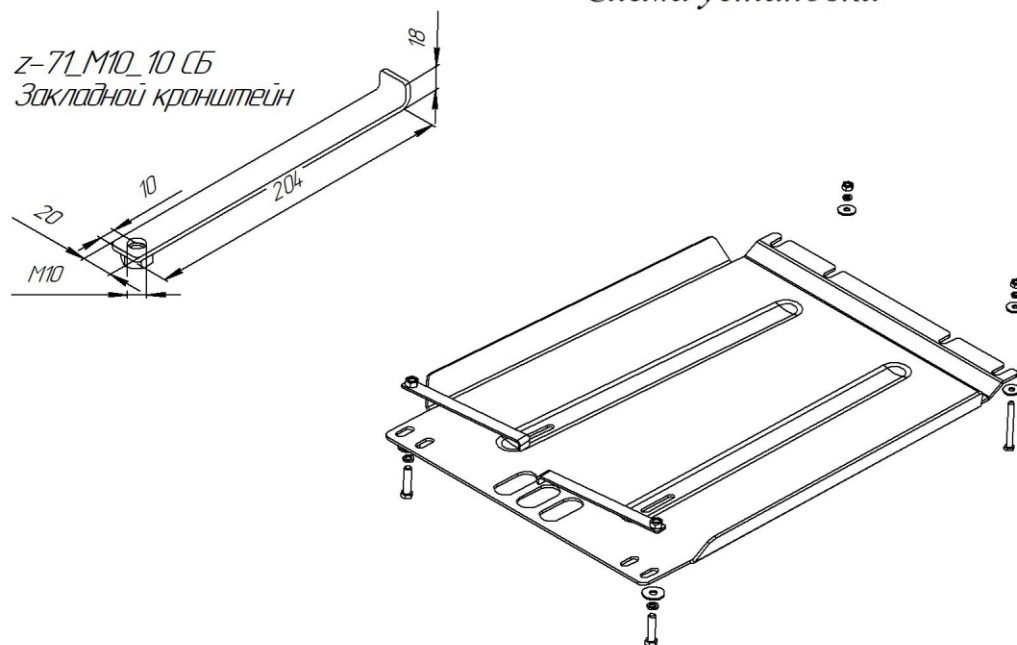

**Great Wall POER King Kong 2.0TD 4WD 2023-**

**Защита КПП (алюминий) 4 мм  
арт.ZKTCC00596.**

[www.tcc-tuning.ru](http://www.tcc-tuning.ru)  [info@tcc-tuning.ru](mailto:info@tcc-tuning.ru)

«Производитель оставляет за собой право вносить изменения в конструкцию изделий и деталей, не ухудшающих качество изделия, без предварительного уведомления.»

### Схема установки